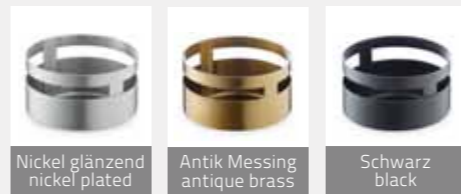

Nickel glänzend
nickel plated

1. BASIS WÄHLEN
CHOOSE BASE