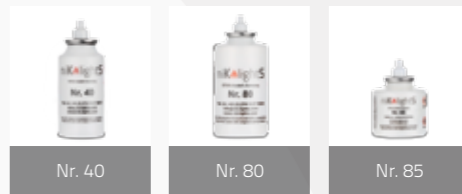

Antik Messing
antique brass

Schwarz
black

1. BASIS WÄHLEN
CHOOSE BASE

Nr. 40

Nr. 80

Nr. 85

2. FÜLLUNGSGRÖSSE WÄHLEN
CHOOSE FUEL CELL SIZE

z.B. weiß
e.g. white